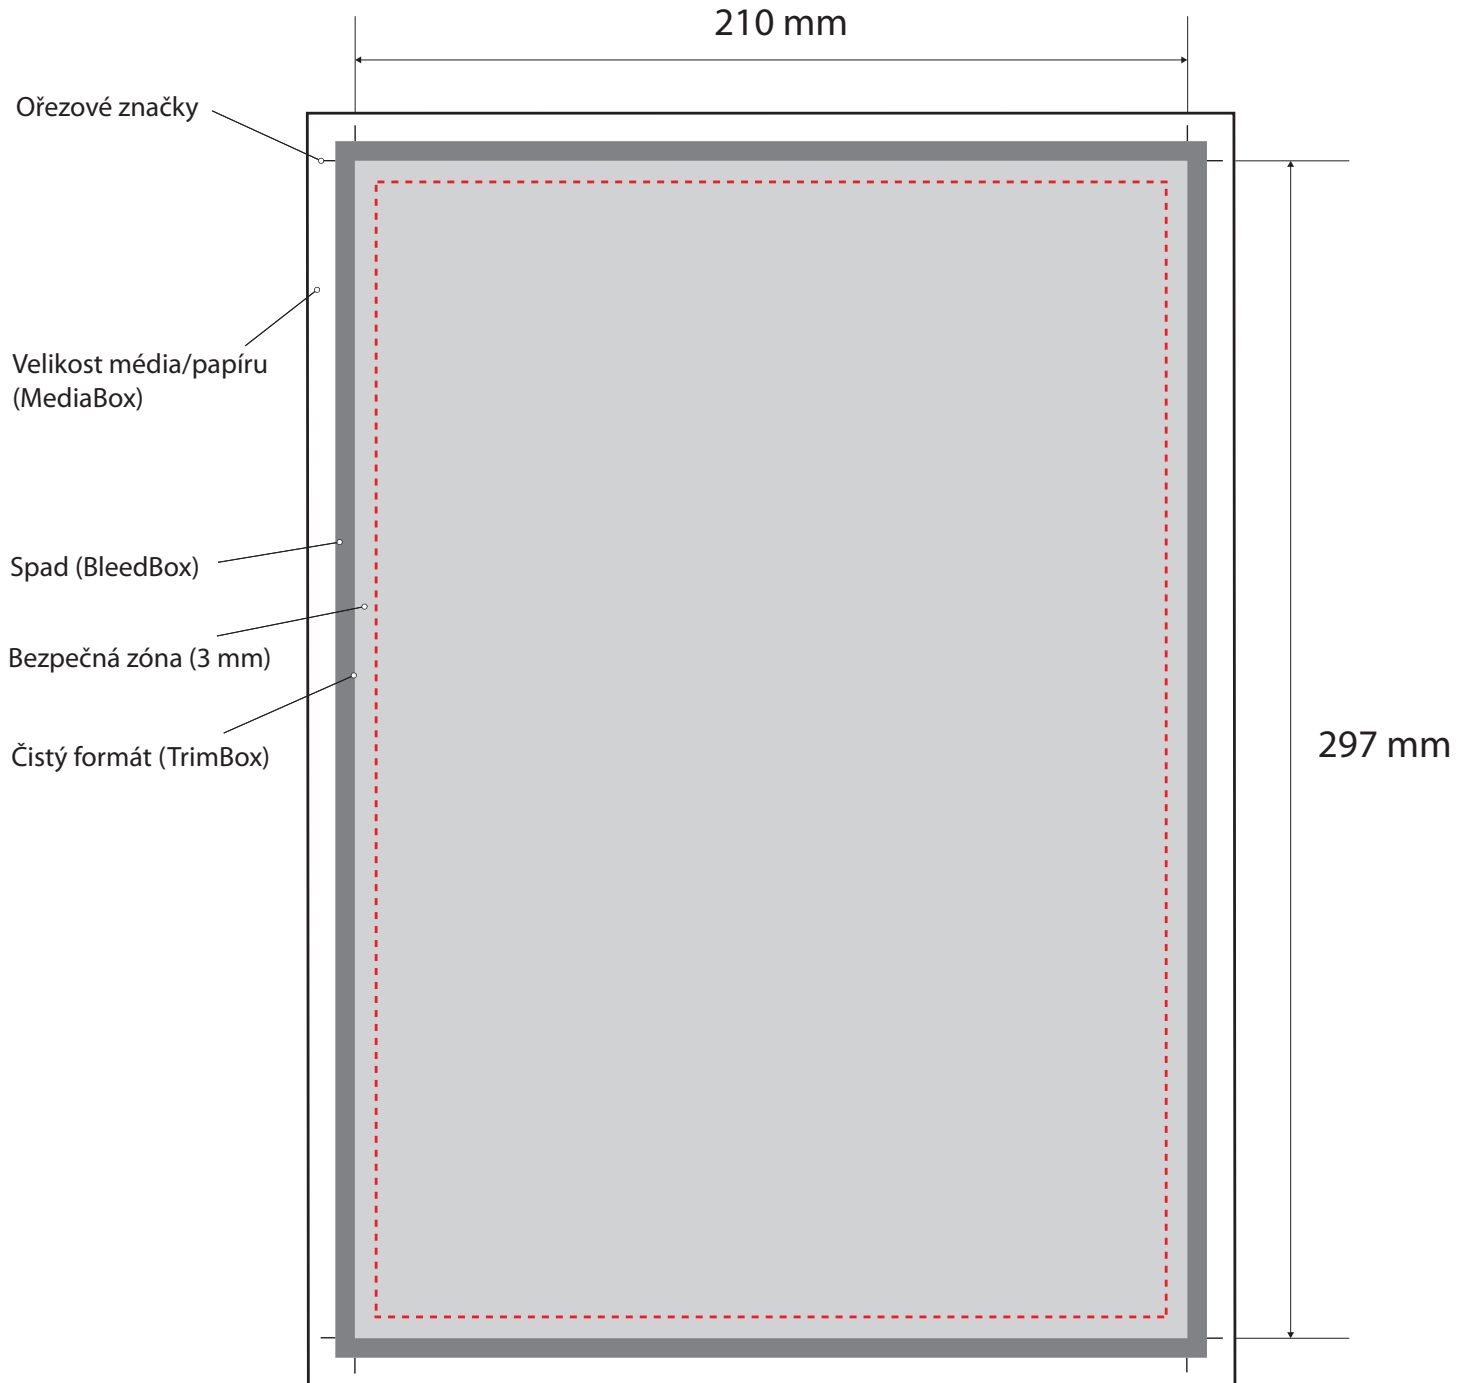

A4

kroužková vazba

Přední strana