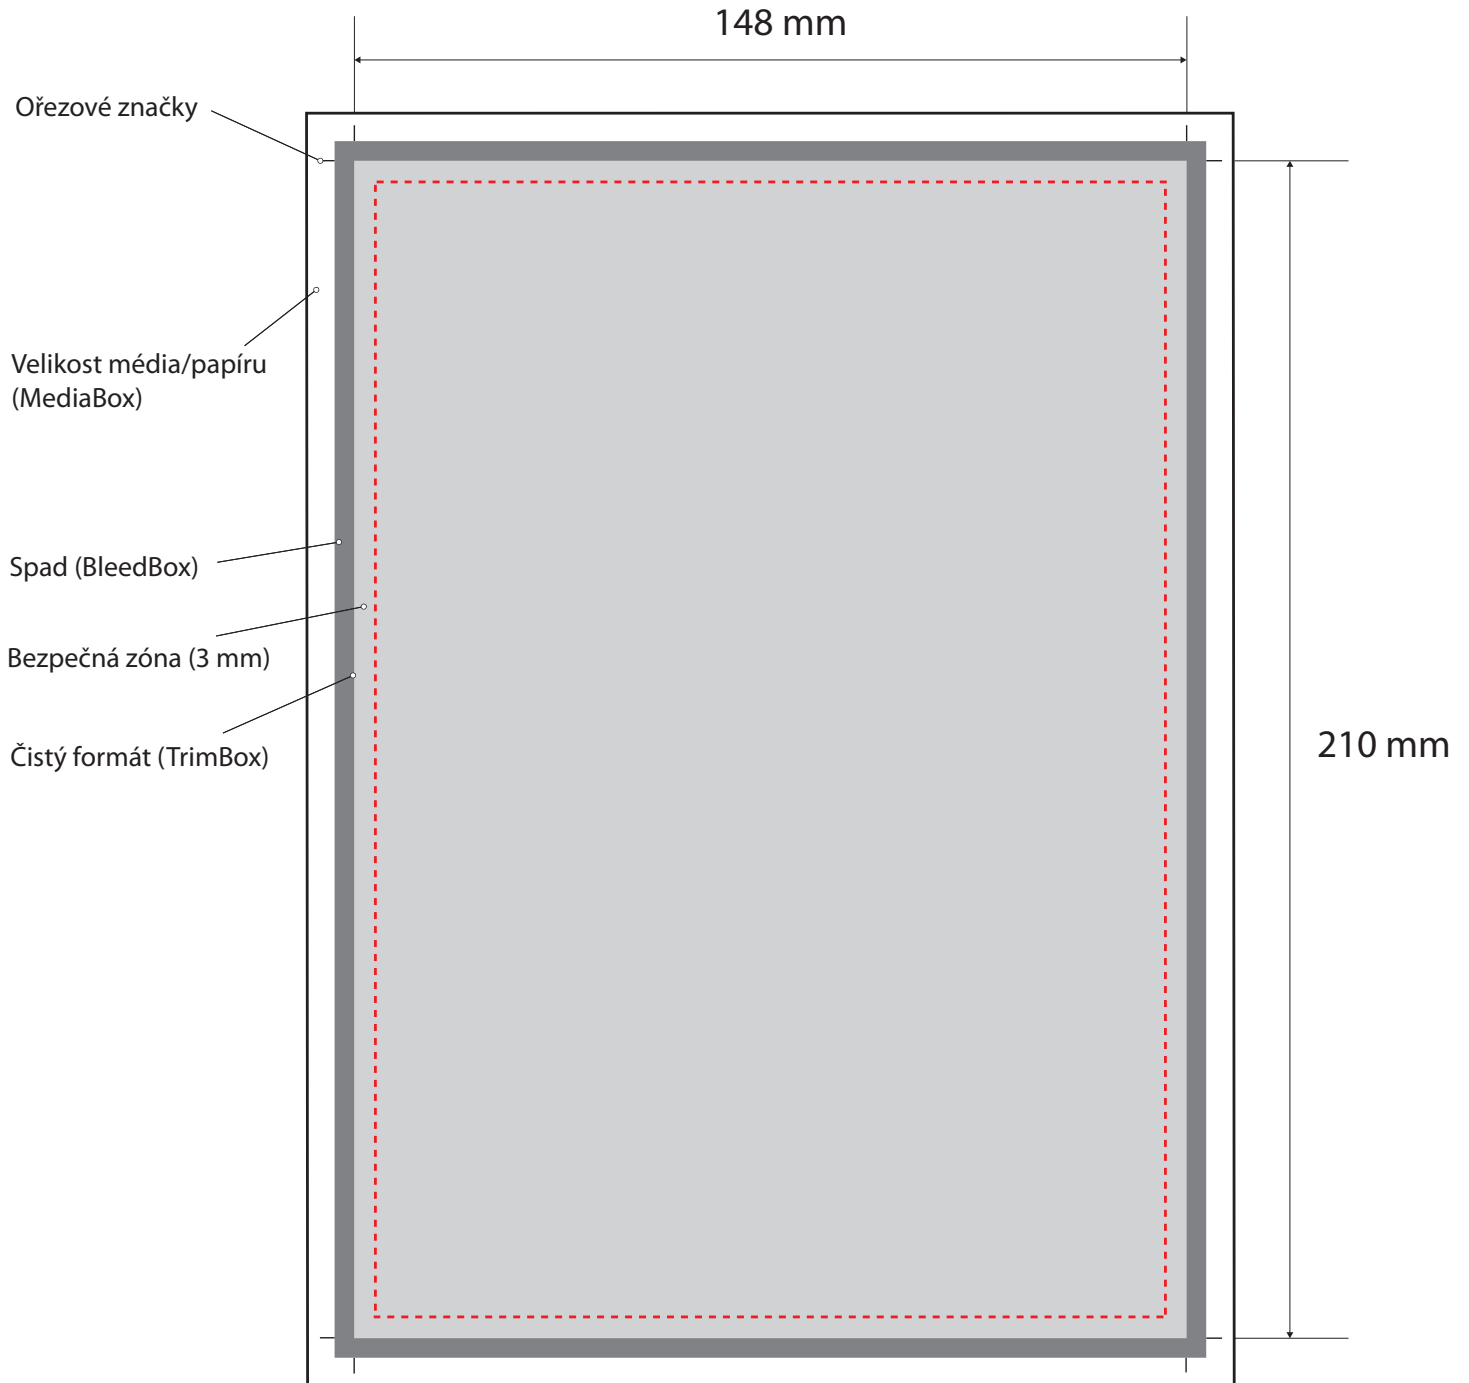

A5

kroužková vazba

Přední strana